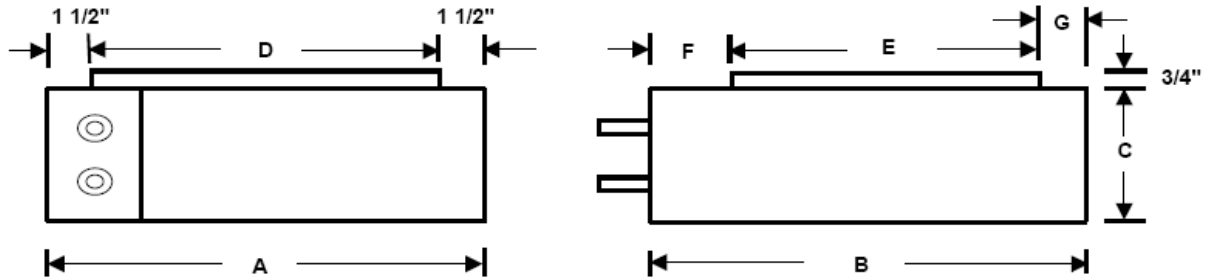

**CCWC CASED HYDRONIC COIL
TO FIT OEM AIR HANDLERS**

2 ROW

ALL MEASUREMENTS ARE IN INCHES

AHU BRAND	MODEL NUMBER	CASE OVERALL DIMENSIONS			DUCT CONNECTIONS				ROWS	SWEAT O.D.
		A	B	C	D	E	F	G		
AMSTD TRANE	CCWC16021-2	16	21	10	13	17 3/4	1 3/4	1 1/2	2	7/8
	CCWC18021-2	18			15					
	CCWC21521-2	21 1/2			18 1/2					
	CCWC23521-2	23 1/2			20 1/2					
	CCWC26021-2	26			23					
CARRIER BRYANT PAYNE ICP	CCWC14321-2	14 5/16	21	10	11 5/16	17 3/4	1 3/4	1 1/2	2	7/8
	CCWC17621-2	17 5/8			14 5/8					
	CCWC21121-2	21 1/8			18 1/8					
	CCWC24621-2	24 11/16			21 11/16					
COLEMAN LUXAIRE YORK	CCWC18021-2	18	21	10	15	17 3/4	1 3/4	1 1/2	2	7/8
	CCWC21521-2	21 1/2			18 1/2					
	CCWC24021-2	24			21					
	CCWC24521-2	24 1/2			21 1/2					
GOODMAN AMANA	CCWC15521-2	15 1/2	21	10	12 1/2	17 3/4	1 3/4	1 1/2	2	7/8
	CCWC19521-2	19 1/2			16 1/2					
	CCWC22021-2	22			18					
LENNOX	CCWC16221-2	16 1/4	21	10	13 1/4	17 3/4	1 3/4	1 1/2	2	7/8
	CCWC21221-2	21 1/4			18 1/4					
NORDYNE	CCWC14321-2	14 5/16	21	10	11 5/16	17 3/4	1 3/4	1 1/2	2	7/8
	CCWC19821-2	19 7/8			16 7/8					
	CCWC22521-2	22 1/2			19 1/2					
RHEEM RUUD WKING	CCWC14021-2	14	21	10	11	18 3/4	1 3/4	1 1/2	2	7/8
	CCWC17521-2	17 1/2			14 1/2					
	CCWC21021-2	21			18					
	CCWC24521-2	24 1/2			21 1/2					